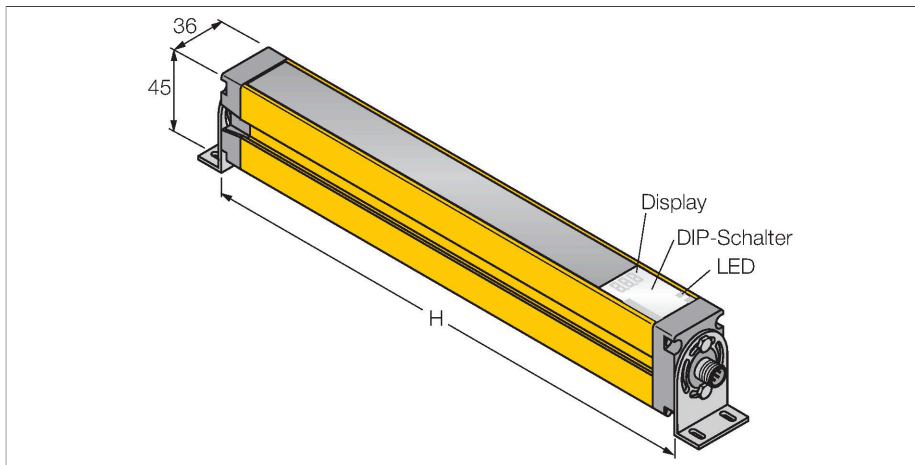

### Technische Daten

Typ	SLSE14-600Q8
Ident-No.	3072362
<b>Optische Daten</b>	
Funktion	Lichtvorhang
Lichtart	IR
Wellenlänge	950 nm
Optische Auflösung	14 mm
Reichweite	100...6000 mm
Überwachungsfeldhöhe	600 mm
Anzahl der Strahlen	80
Mit Mutingfunktion	Nein
Scan Code	Einstellbar
<b>Elektrische Daten</b>	
Betriebsspannung	20...28 VDC
Restwelligkeit	< 10 % U <sub>ss</sub>
DC Bemessungsbetriebsstrom	≤ 100 mA
Kurzschlusschutz	ja
Verpolungsschutz	ja
Ansprechzeit typisch	< 23 ms
Mit Wiederanlaufsperr	Ja
Ausblendung möglich	Ja
<b>Mechanische Daten</b>	
Bauform	Quader, EZ-Screen
Abmessungen	45 x 36 x 671 mm
Gehäusewerkstoff	Metall, AL, Gelber Polyester
Linse	Kunststoff, Acryl
Kaskadierbar	Nein

### Merkmale

- Stecker M12 x 1, 8-polig
- Schutzart IP65
- Einstellung über DIP-Schalter
- Betriebsspannung 24 VDC +-15%
- Auflösung 14 mm
- Überwachungsfeldhöhe 600 mm
- Bei jedem Gerät sind zwei Haltewinkel EZA-MBK-11 im Lieferumfang enthalten, bei Gerätelängen ab 900 mm ein zusätzlicher Haltewinkel EZA-MBK-12
- Personenschutzart Cat 4, PL e nach EN ISO 13849-1:2008
- Typ 4 nach IEC 61496-1,-2
- SIL 3 nach IEC 61508

### Funktionsprinzip

Der hochauflösende Personenschutz-Sicherheitslichtvorhang besteht aus Sender und Empfänger. Da das System optisch synchronisiert wird, ist keine Verdrahtung zwischen der Sende- und Empfangseinheit erforderlich. Die Sicherheitsschaltausgänge des Empfängers werden direkt mit einem Lastrelais verbunden und bewirken den sofortigen Stopp des gefährlichen Maschinenzyklus. Über die zweikanalige Überwachung des Schaltgerätes und den diversitär redundanten Aufbau, bei dem zwei