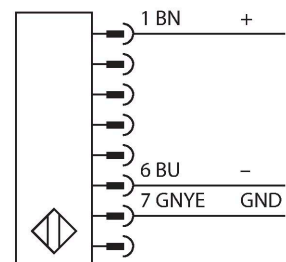

Anschlussbild

Funktionsprinzip

Der hochauflösende Personenschutz-Sicherheitslichtvorhang besteht aus Sender und Empfänger. Da das System optisch synchronisiert wird, ist keine Verdrahtung zwischen der Sende- und Empfangseinheit erforderlich. Die Sicherheitsschaltausgänge des Empfängers werden direkt mit einem Lastrelais verbunden und bewirken den sofortigen Stopp des gefährlichen Maschinenzyklus. Über die zweikanalige Überwachung des Schaltgerätes und den diversitär redundanten Aufbau, bei dem zwei