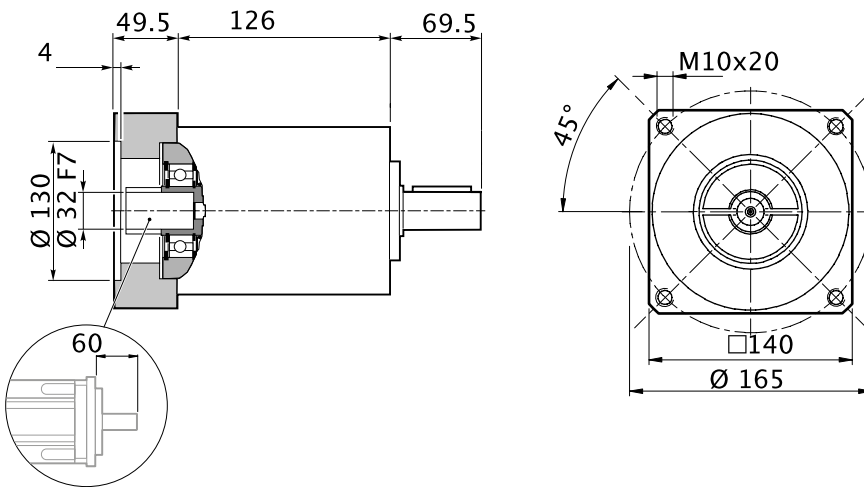

Produktabmessungen

ID-Datenblatt: testID

Erstellt von: claudia.woehrmann@bonfiglioli.com

Erstellt am: 24/03/2021

Bezeichnung

MP 130 1 6 STD 130A1 CD 32 S5 OR SB KE -

Getriebegrösse

Abtriebswelle